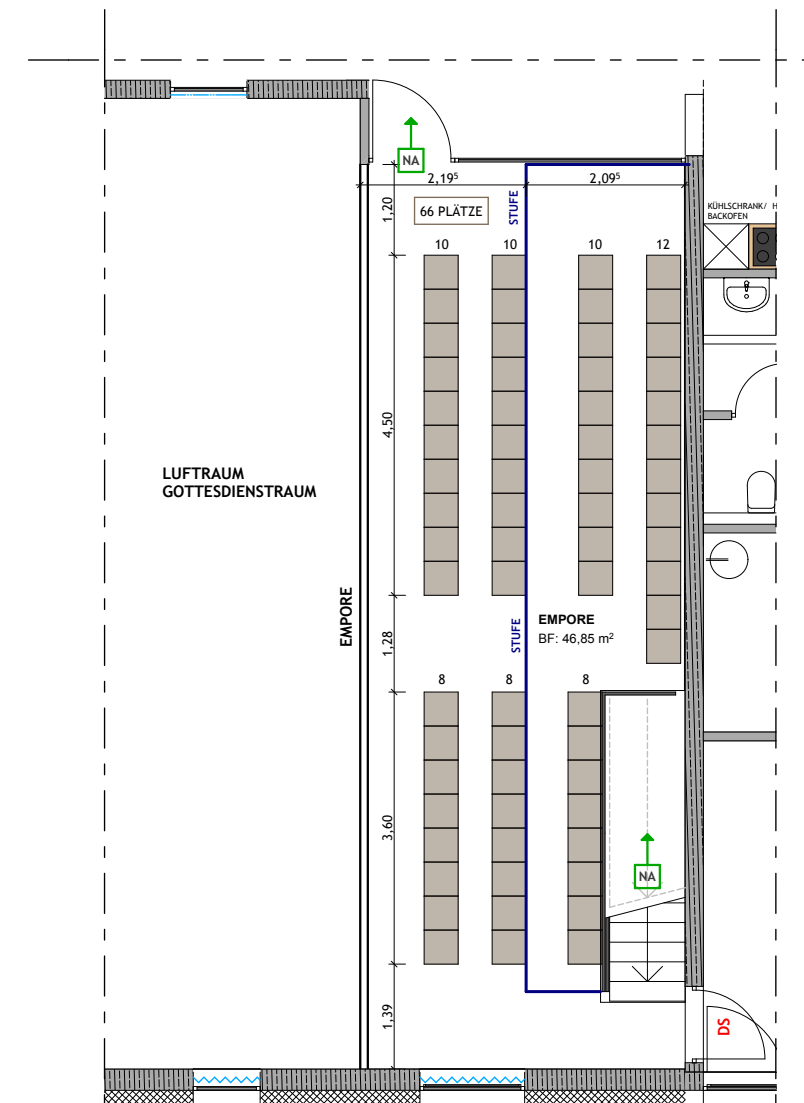

GOTTESDIENSTRAUM ERDGESCHOSS

EMPORE OBERGESCHOSS

GOTTESDIENSTRAUM	10 REIHEN a 18 PLÄTZE	197 SITZPLÄTZE
MIT FOYER	+ 17 PLÄTZE =	261 SITZPLÄTZE
MIT EMPORE	66 PLÄTZE	327 SITZPLÄTZE

R = ROLLSTUHLPLATZ

EMK EBERSBACH

**"CREDO"
NEUBAU EINES GEMEINDE-
ZENTRUMS MIT WOHNUNGEN**

**EG NORD, OG NORD EMPORE
M 1:100**

**BESTUHLUNGSPLAN
(BEI GEÖFFNETER TRENNWAND)**

GEFERTIGT: 06.09.2016/ AS
STAND: 02.11.2017/ AS

EPPLER UND BÜHLER PartG mbB
DIPL. ING. (FH) HARALD EPPLER / FREIER ARCHITEKT BDA
DIPL. ING. MARTIN BÜHLER / FREIER ARCHITEKT
AM WEICHENWANG 26 / 72469 MESSSTETTEN
TEL. 07431/62222 / FAX. 07431/63213
EMAIL. INFO@EPPLER-BUEHLER-ARCHITEKTEN.DE
INTERNET. WWW.EPPLER-BUEHLER-ARCHITEKTEN.DE