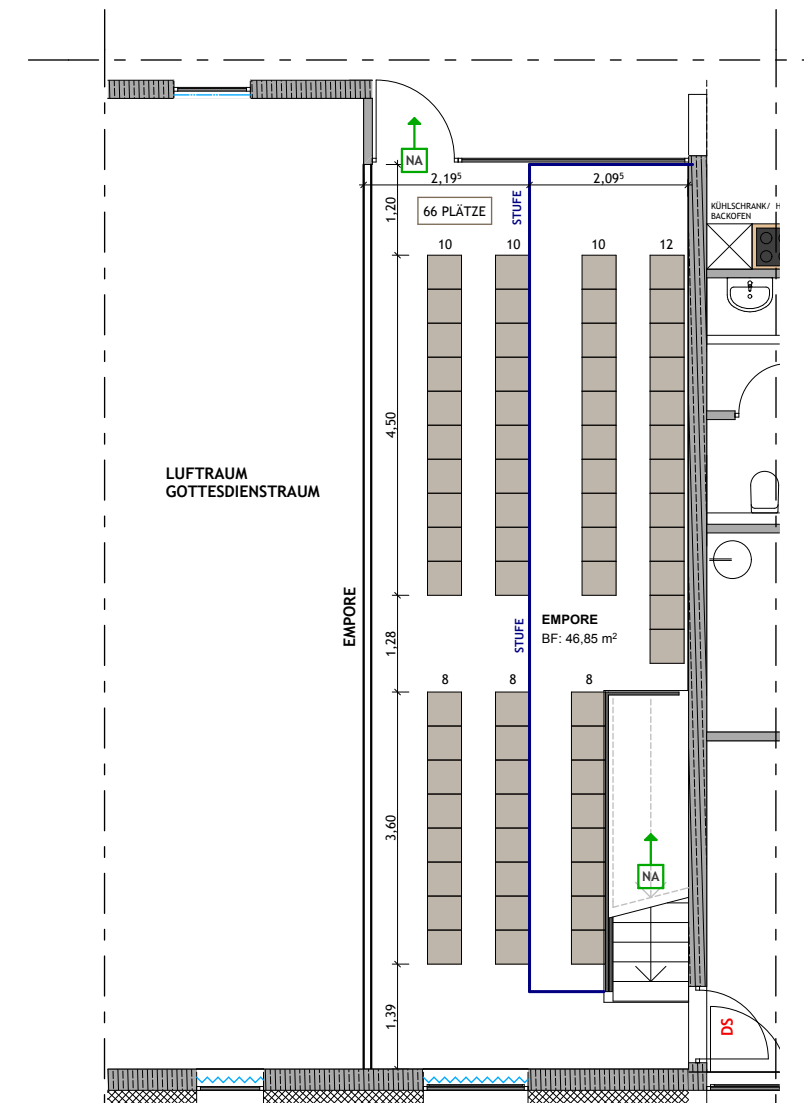

GOTTESDIENSTRAUM ERDGESCHOSS
GOTTESDIENSTRAUM

EMPORE OBERGESCHOSS

GOTTESDIENSTRAUM	10 REIHEN a 18 PLÄTZE	205 SITZPLÄTZE
MIT EMPORE	+ 25 PLÄTZE =	271 SITZPLÄTZE
	66 PLÄTZE	

R = ROLLSTUHLPLATZ

EMK EBERSBACH

"CREDO"
NEUBAU EINES GEMEINDE-
ZENTRUMS MIT WOHNUNGEN

OG NORD EMPORE, EG NORD
M 1:100

BESTUHLUNGSPLAN
(BEI GESCHLOSSENER TRENNWAND)

GEFERTIGT: 26.10.2016/ AS
STAND: 02.11.2017/ AS

EPPLER UND BÜHLER PartG mbB
DIPL. ING. (FH) HARALD EPPLER / FREIER ARCHITEKT BDA
DIPL. ING. MARTIN BÜHLER / FREIER ARCHITEKT
AM WEICHENWANG 26 / 72469 MESSSTETTEN
TEL. 07431/62222 / FAX. 07431/63213
EMAIL. INFO@EPPLER-BUEHLER-ARCHITEKTEN.DE
INTERNET. WWW.EPPLER-BUEHLER-ARCHITEKTEN.DE